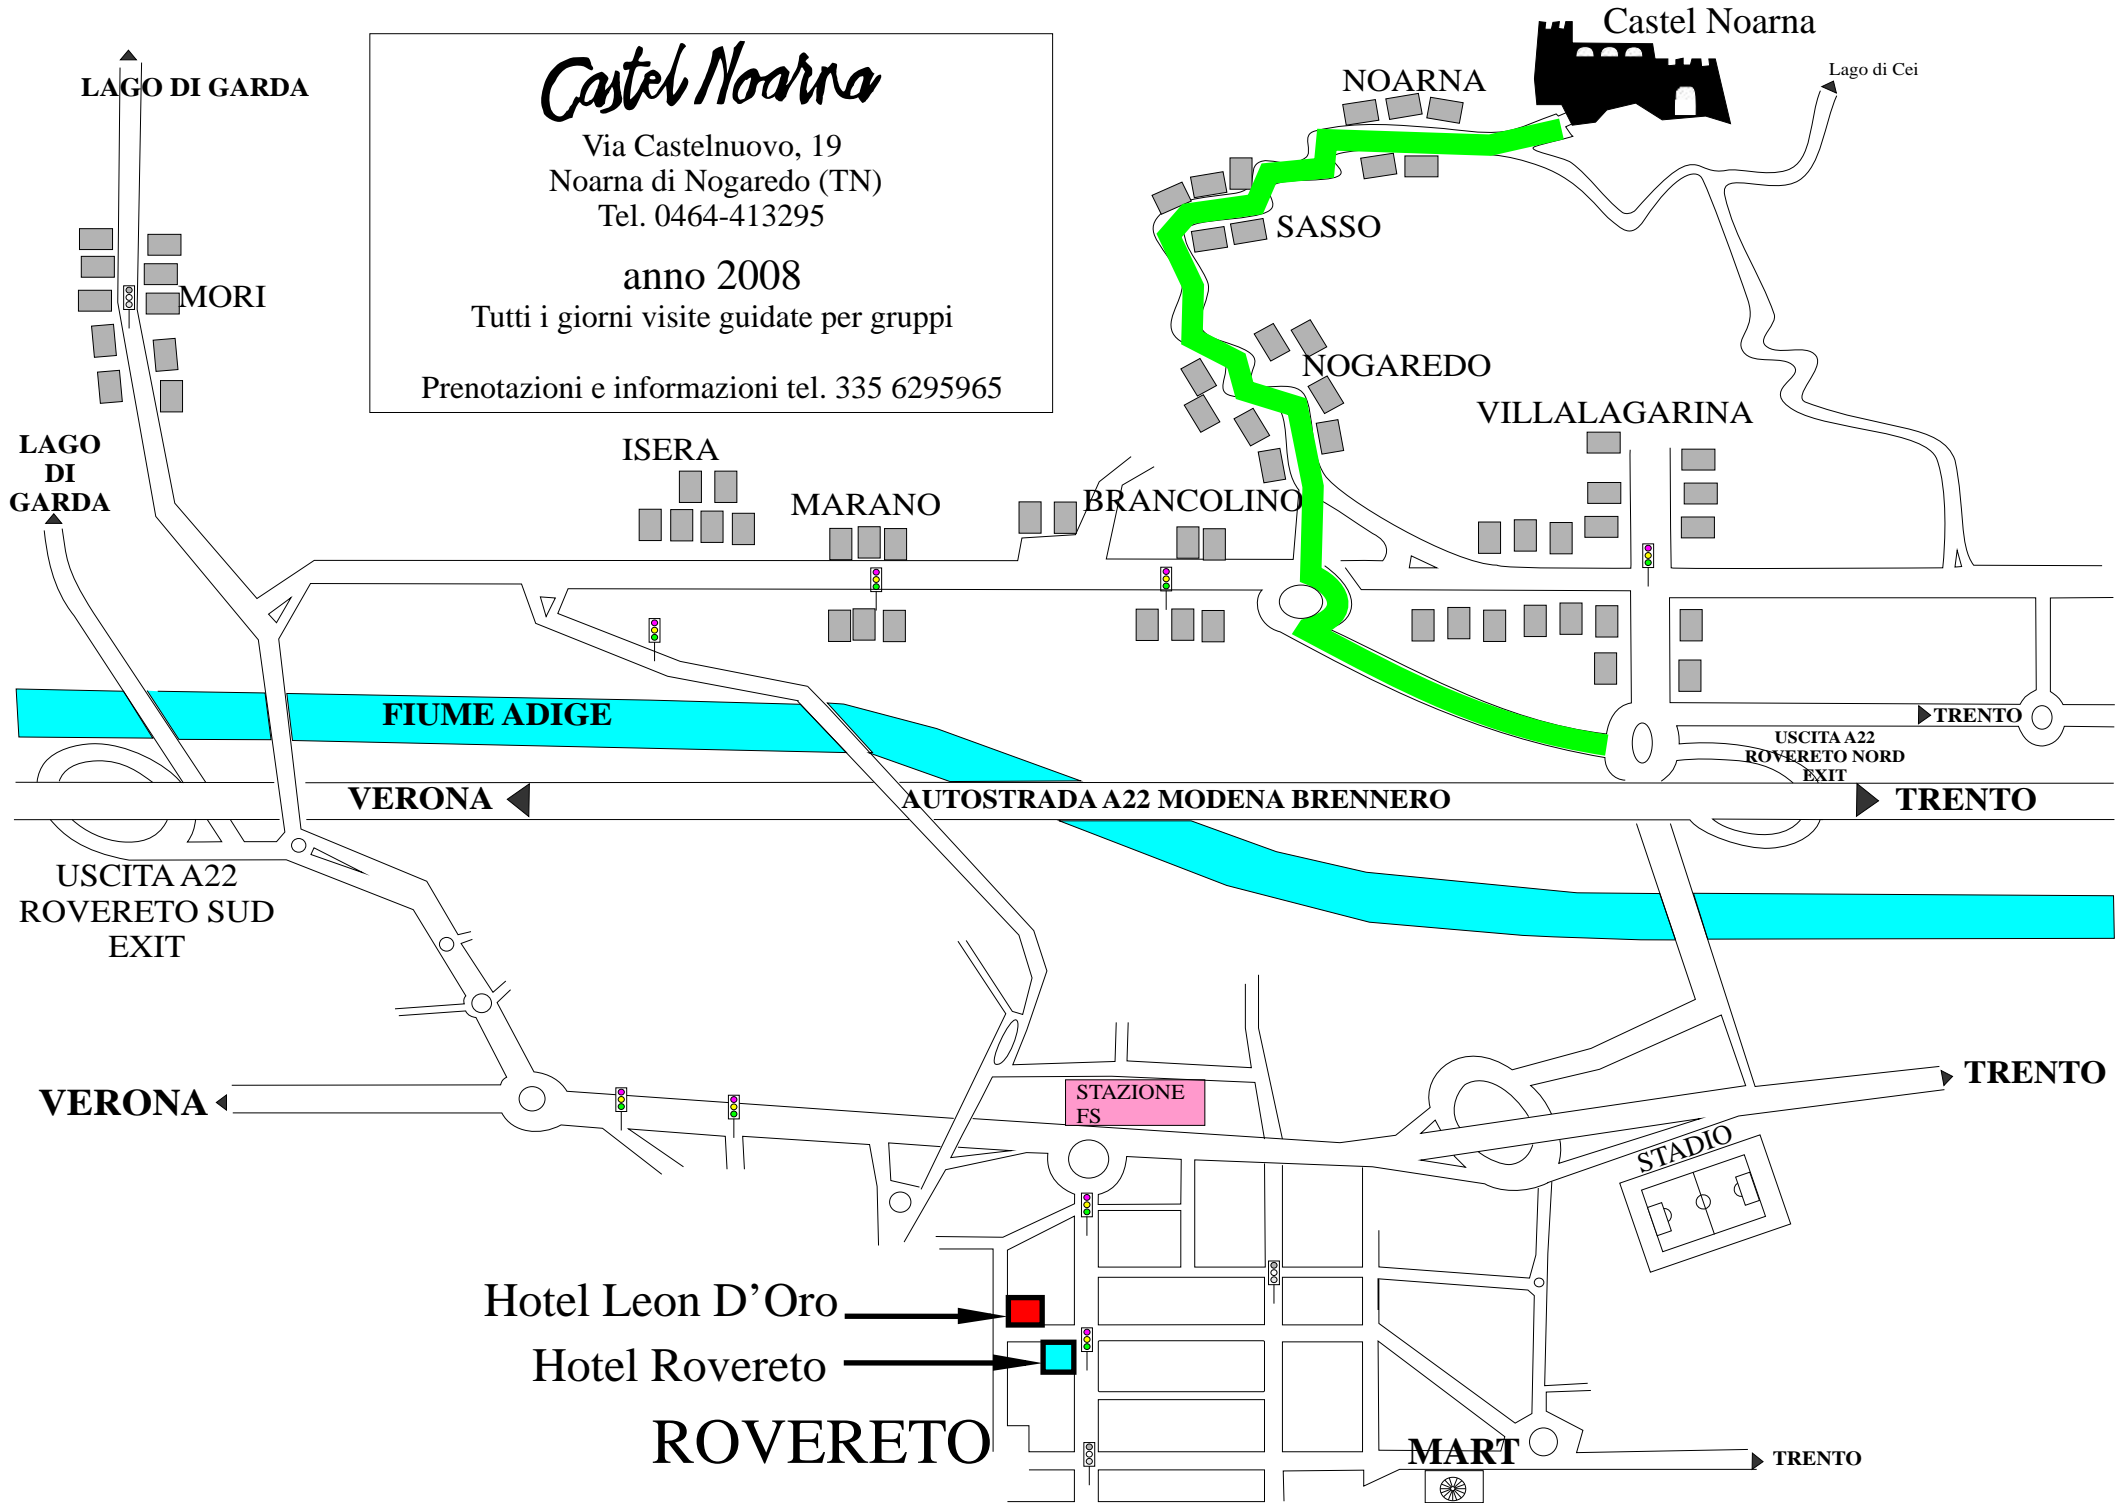

Castel Noarna

Via Castelnuovo, 19
Noarna di Nogaredo (TN)
Tel. 0464-413295

anno 2008
Tutti i giorni visite guidate per gruppi

Prenotazioni e informazioni tel. 335 6295965

Hotel Leon D'Oro →

Hotel Rovereto →

ROVERETO

MART

STADIO

STAZIONE FS

VERONA ←

AUTOSTRADA A22 MODENA BRENNERO

▶ TRENTO

USCITA A22
ROVERETO SUD
EXIT

USCITA A22
ROVERETO NORD
EXIT

LAGO DI GARDA

LAGO DI GARDA

Lago di Cei

MORI

NOARNA

SASSO

NOGAREDO

VILLALGARINA

ISERA

MARANO

BRANCOLINO

▶ TRENTO

▶ TRENTO

VERONA ←

▶ TRENTO